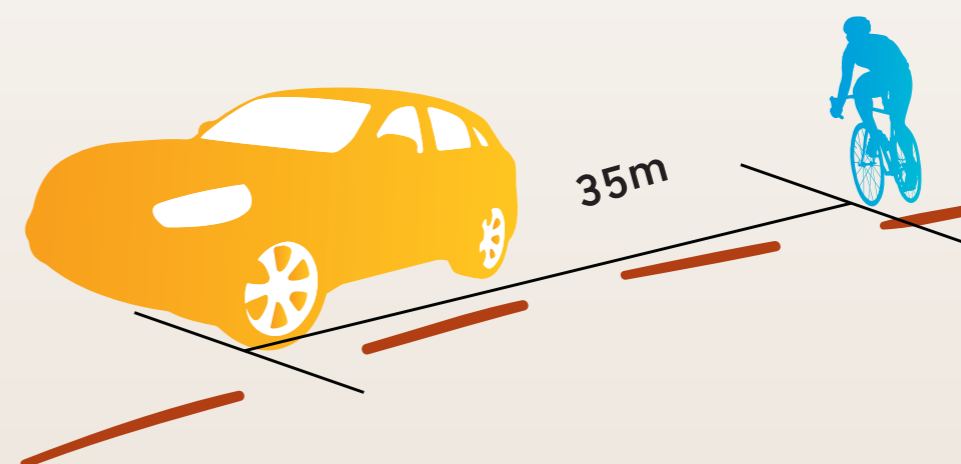

④

Distance entre véhicule et vélo