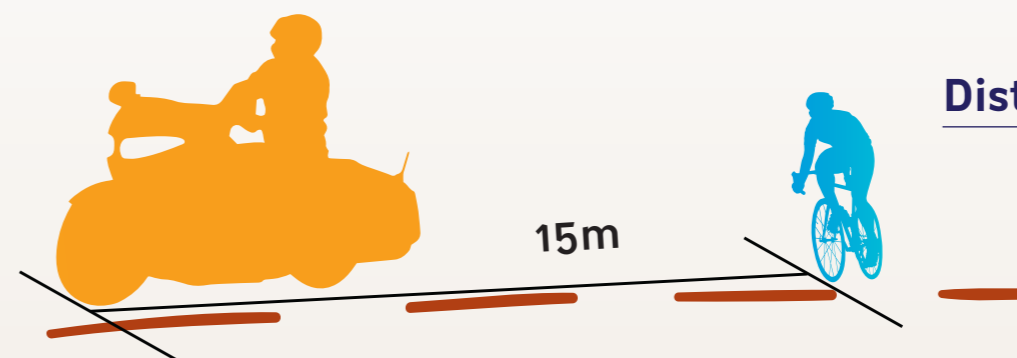

②

Distance entre équipes

En cas de Carton Bleu.
La pénalité est à faire **AVANT** de poser le vélo.

Aspiration Abri autorisée

- Les prolongateurs sont pontés par un dispositif du commerce et ne dépassent pas la partie la plus en avant des leviers de freins.
- 16 rayons minimum pour chaque roue.