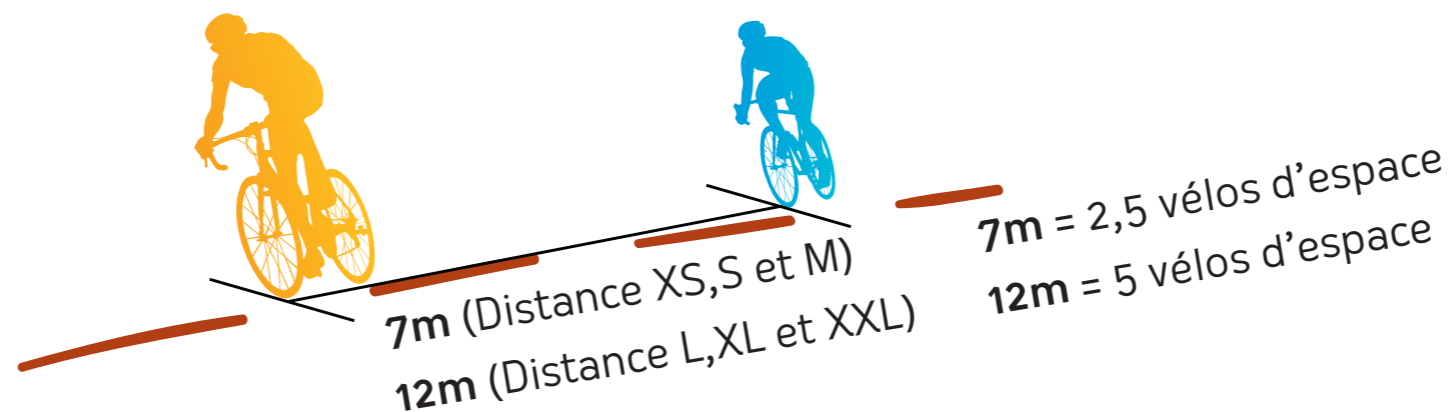

RÉGLEMENTATION SPORTIVE LE CYCLISME

- ▷ PORT DU CASQUE OBLIGATOIRE.
- ▷ 25 SECONDES POUR DOUBLER.
- ▷ RESPECTEZ LE CODE DE LA ROUTE.

①

Distances entre vélos

Courses sans Aspiration Abri [sans drafting]

- Profiter de l'aspiration derrière un concurrent ou un véhicule est interdit.
- Respectez les distances et découragez les tentatives d'aspiration abri.

②

Distance entre équipes

En cas de Carton Bleu.
La pénalité est à faire **AVANT** de poser le vélo.

Aspiration Abri autorisée

- Les prolongateurs sont pontés par un dispositif du commerce et ne dépassent pas la partie la plus en avant des leviers de freins.
- 16 rayons minimum pour chaque roue.